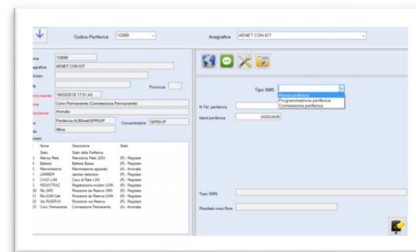

Pagina Interventi tecnici:

- Gestione interventi tecnici con App **DuniaTech®**
- Storico interventi tecnici
- Invio richiesta intervento tecnico
- Controllo stato interventi
- Stampa rapporto d'intervento con la firma del cliente