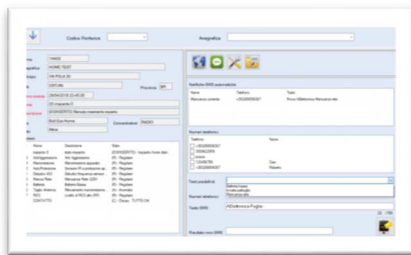

AElettronica Group Srl

-Sistemi e Tecnologie per la Sicurezza-

DUNIA TOOL

DuniaTool® è una applicazione facile ed intuitiva, disponibile per il Client della centrale, dove compare come un piccolo pulsante in armonia con quelli già presenti per le normali interrogazioni di ingressi e uscite. L'applicazione fornisce all'operatore funzioni aggiuntive a quelle già presenti, funzioni soprattutto relative alle attività spesso non direttamente legate alla sola gestione degli allarmi.

Principali caratteristiche e funzioni

Pagina Info e mappa:

- Dettaglio periferica
- Ultimo evento
- Modalità di trasmissione con indicazione del concentratore e del ripetitore utilizzato
- Stato ingressi
- Posizione geografica
- Posizione, percorso e distanza dell'auto di pattuglia più vicina

Pagina SMS e MAIL verso i clienti:

- Invio SMS programmati nelle notifiche della Dunia
- Invio SMS manuali con porting dei numeri dalla Dunia
- Invio email manuali con porting degli indirizzi dalla Dunia
- Testo precompilato con i dati del cliente, evento, orario, posizione