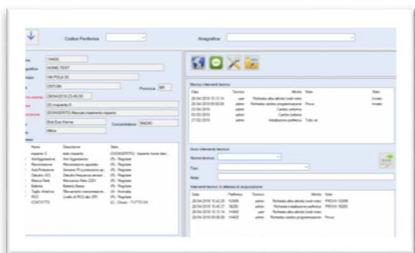

Pagina Interventi tecnici:

- Gestione interventi tecnici con App **DuniaTech®**
- Storico interventi tecnici
- Invio richiesta intervento tecnico
- Controllo stato interventi
- Stampa rapporto d'intervento con la firma del cliente