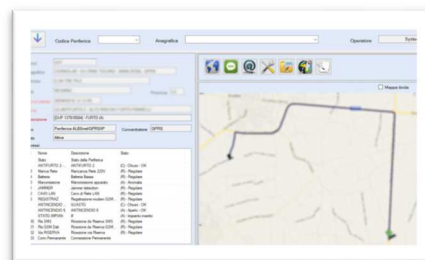

AElettronica Group Srl

-Sistemi e Tecnologie per la Sicurezza-

DUNIA TOOL

DuniaTool® è una applicazione facile ed intuitiva, disponibile per il Client della centrale, dove compare come un piccolo pulsante in armonia con quelli già presenti per le normali interrogazioni di ingressi e uscite. L'applicazione fornisce all'operatore funzioni aggiuntive a quelle già presenti, funzioni soprattutto relative alle attività spesso non direttamente legate alla sola gestione degli allarmi.

Principali caratteristiche e funzioni

Pagina Info e mappa:

- Dettaglio periferica
- Ultimo evento
- Modalità di trasmissione con indicazione del concentratore e del ripetitore utilizzato
- Stato ingressi
- Posizione geografica
- Posizione, percorso e distanza dell'auto di pattuglia più vicina