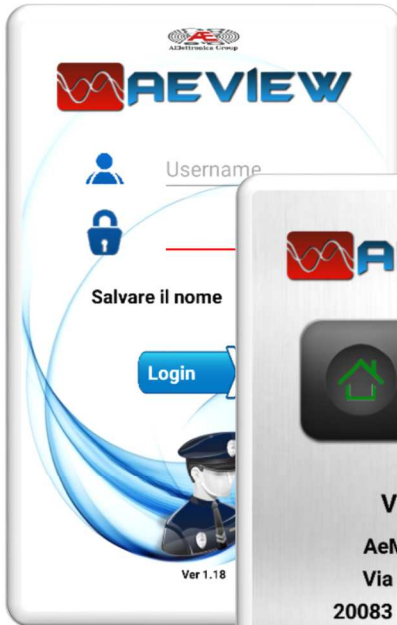

AElettronica Group Srl

-Sistemi e Tecnologie per la Sicurezza-

AE-VIEW

AE-View è l'applicazione per **Smartphone** semplice ed intuitiva, sviluppata in ambiente **Android** e **iOS**, che AElettronica Group propone agl' Istituti di Vigilanza, i quali possono mettere a disposizione dei propri clienti un vero e proprio telecomando, mediante il quale controllare ed interagire con l'impianto di antifurto collegato.

L'applicazione **AE-View** si interfaccia con i Sistemi di Centralizzazione Allarmi **AE-DuniaLink®** e **AE-UlixServer®** installati presso l'Istituto di Vigilanza, in questo modo periferiche/impianto di antifurto e Centrale Operativa sono costantemente in collegamento tra loro; tutte le informazioni vengono gestite e scambiate in totale sicurezza.